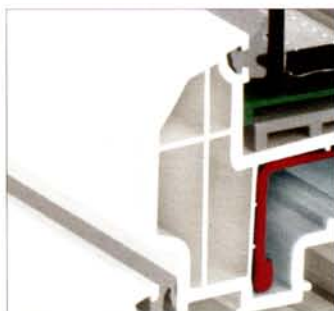

Zešikmené křídlo