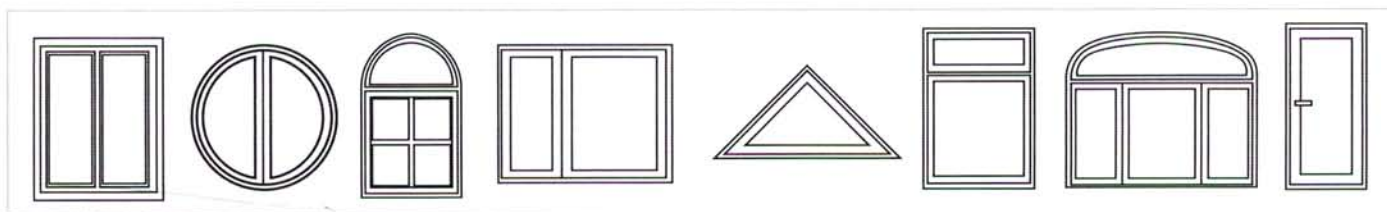

TVARY

TAK ROZMANITÉ JAKO ARCHITEKTURA

Okna ze systému REHAU Brillant-Design zdokonalují díky své eleganci, modernímu vzhledu a brilantnímu povrchu Váš dům. Vaše individuální požadavky nejsou omezeny žádnými hranicemi. Máte na výběr mezi různými barvami a tvary, jako např. zaoblený rámový profil s konstrukční hloubkou 80 mm a v 6 komorovém provedení.

V kombinaci se zaobleným křídlem ze systému REHAU Brillant-Design získáte celkový harmonický obraz, jaký hledáte. Pomocí tohoto systému lze splnit jakékoliv přání.

Tvarovaný rám se zaobleným přesahem

V nejlepší formě, a to nejen tvarem

Pro mnoho architektonických možností Vám okna ze systému REHAU Brillant-Design nabízí rozmanité tvary a provedení. Můžete vzhled Vašeho domu zvýraznit například použitím profilů se zaobleným nebo sešikmeným tvarem na pohledové straně. Pomocí oken s příčkovou konstrukcí podpoříte stylový vzhled Vašeho domu.

Pro maximální možnost výběru s důrazem na

individualitu, jsou okenní křídla k dispozici ve třech různých tvarových provedení: elegantní zaoblené, decentní sešikmené nebo výrazné, plošně odsazené. Tak si můžete být jisti, že Vaše okna budou mít stylový tvar podle Vašich představ a současně se harmonicky zakomponují do celkové architektury Vašeho domu. Samozřejmě vždy včetně vysoké tepelné ochrany.