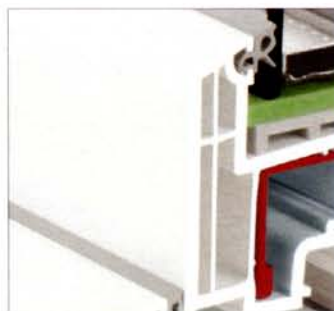

Plošně odsazené křídlo

Tvarové varianty profilů křidel